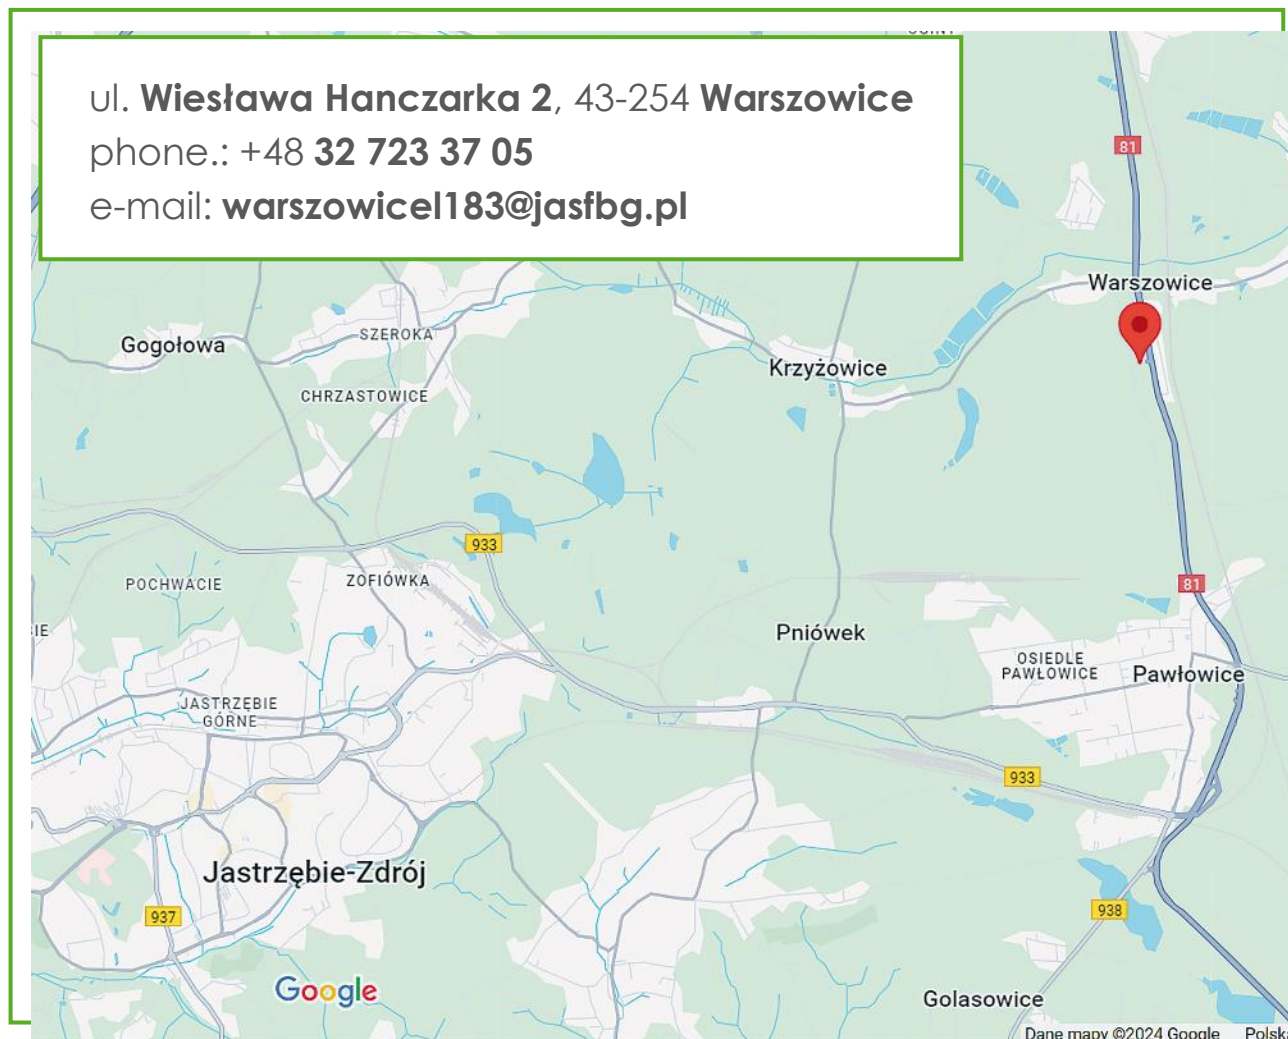

WARSZOWICE

CONTACT

Logistic Platform Manager

Mirostaw Hojdysz

phone: +48 32 723 37 08

mobile: +48 506 011 354

e-mail: mhojdysz@jasfbg.pl

ul. **Wiesława Hanczarka 2**, 43-254 **Warszowice**
phone.: +48 **32 723 37 05**
e-mail: **warszowice1183@jasfbg.pl**