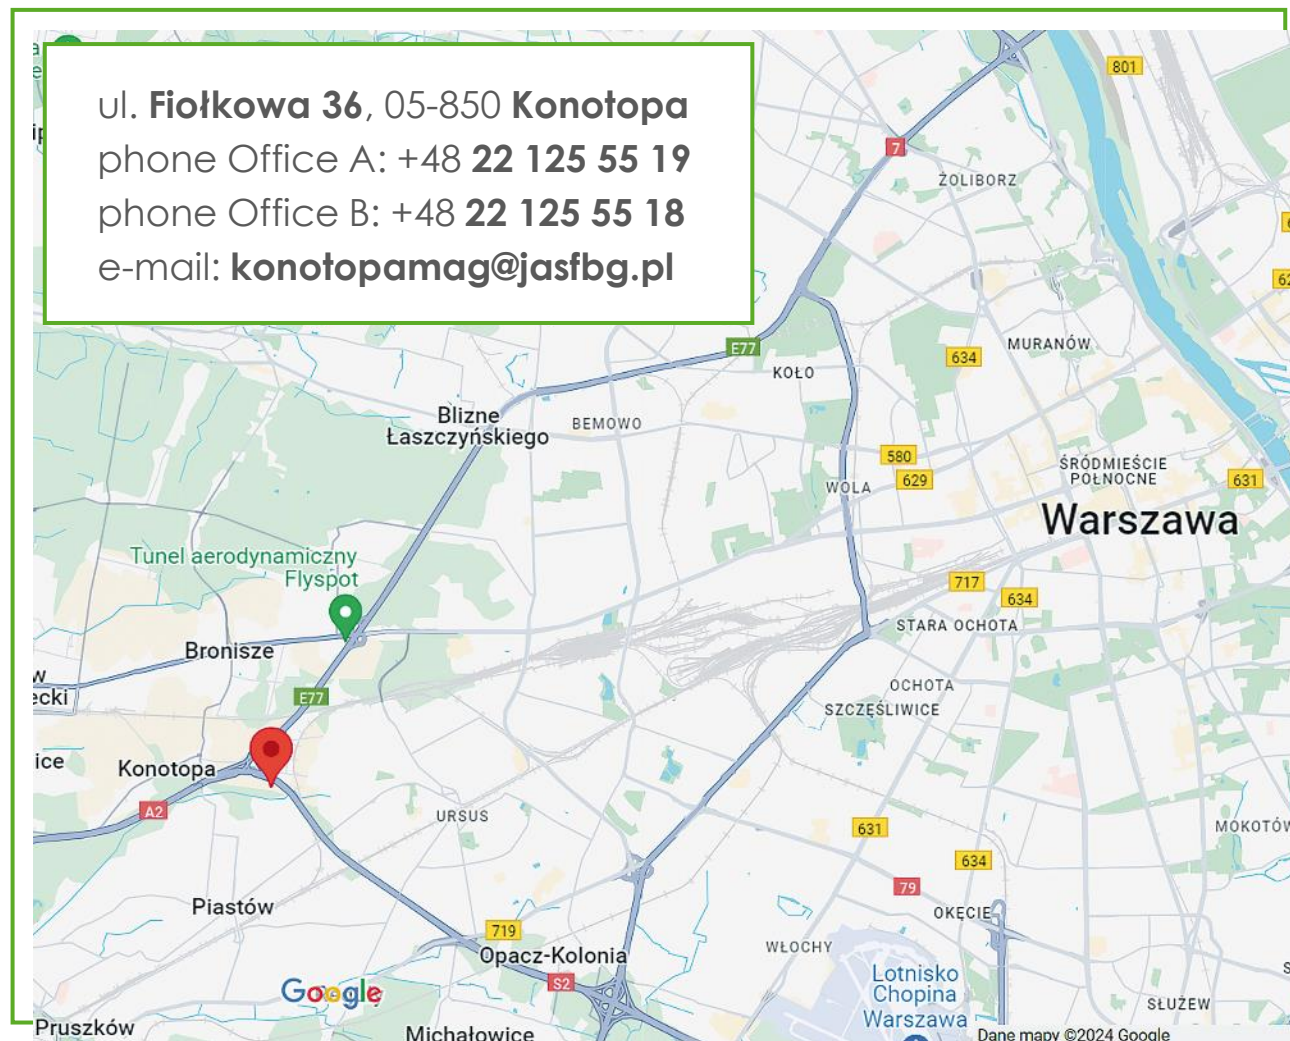

WARSAWA

CONTACT

Logistic Platform Manager

Marcin Sierhej

mobile.: +48 506 011 897

e-mail: msierhej@jasfbg.pl

ul. **Fiołkowa 36**, 05-850 **Konotopa**
phone Office A: +48 **22 125 55 19**
phone Office B: +48 **22 125 55 18**
e-mail: **konotopamag@jasfbg.pl**