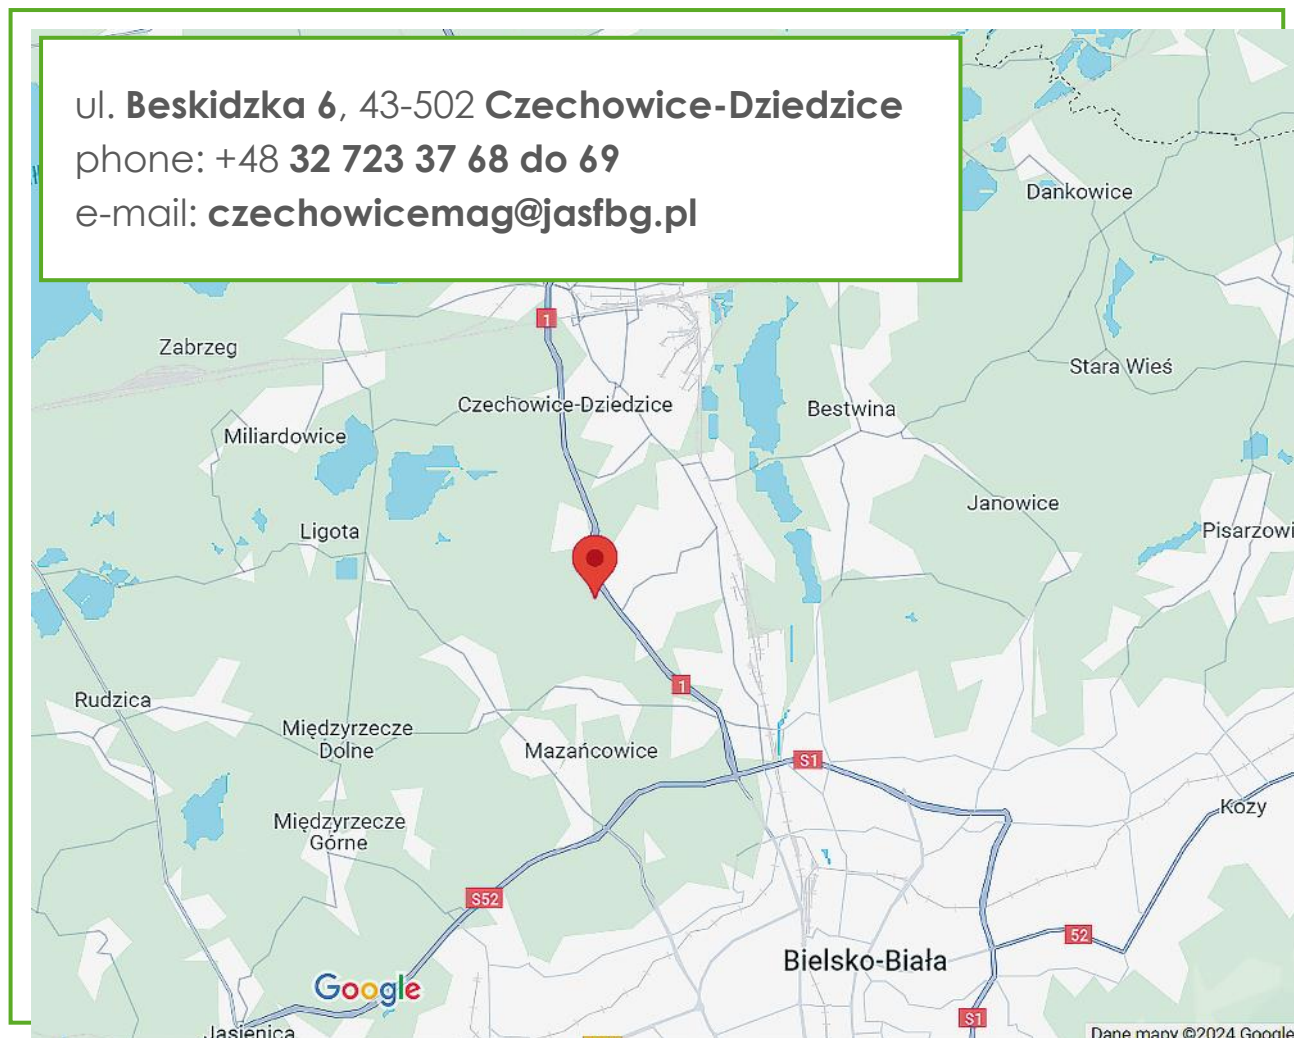

CZECHOWICE-DZIEDZICE

CONTACT

Logistic Platform Manager

Anna Różańska

phone.: +48 32 723 37 67

mobile.: +48 506 011 754

e-mail: arozanska@jasfbg.pl

ul. **Beskidzka 6**, 43-502 **Czechowice-Dziedzice**

phone: +48 **32 723 37 68 do 69**

e-mail: **czechowicemag@jasfbg.pl**